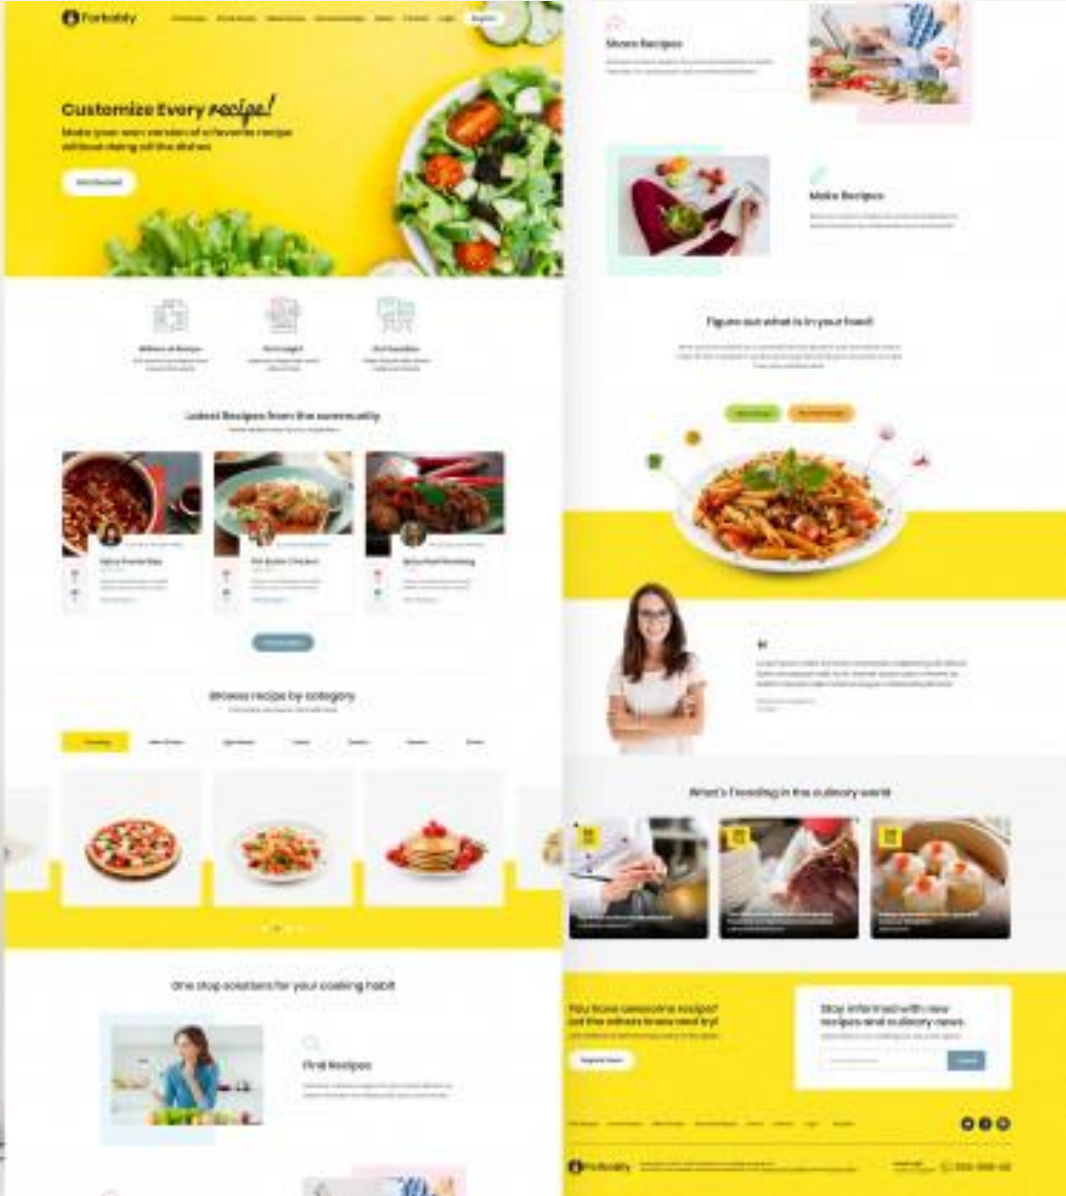

Traduit
★★★★★ (2096)

Vérfié par les utilisateurs Wish

170€ 21,16 € Acheter

Restauration ●●○

DEVELOPPEUR EXPERT

Restaurant

Exemples de service ●●○

DEVELOPPEUR EXPERT