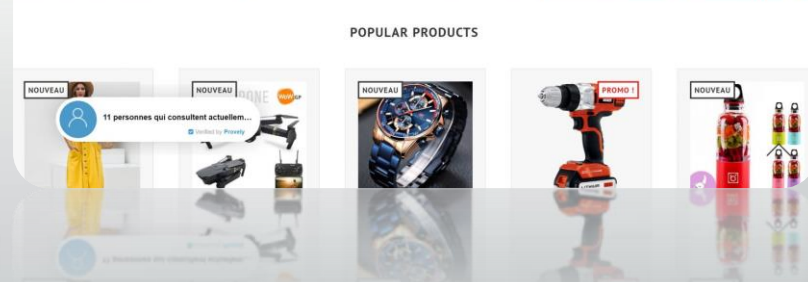

DEVELOPPEUR EXPERT

PLUS de 2500 clients ! ●●○

LA POSTE

COMBIEN COÛTE LA CRÉATION D'UN SITE INTERNET ?

DEVELOPPEUR EXPERT

LANDING PAGE

200 € – 1 000 €

SITE PORTAIL